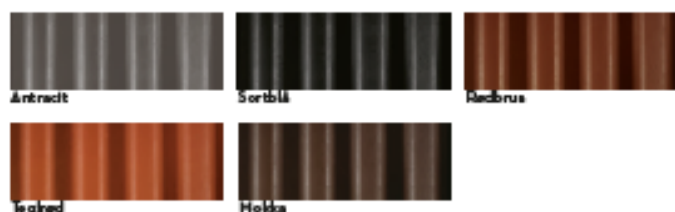

Cembrit B7

B7 profilers flotte og harmoniske former efterlader et roligt og moderne udtryk, der passer godt til de fleste huse.