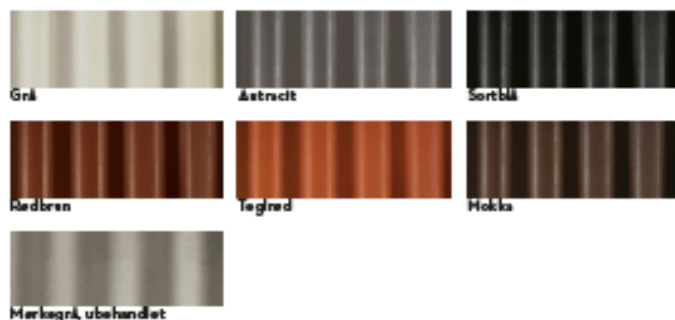

TAG

Cembrit B6-S

Cembrit Bølgeplader B6-S matcher den danske byggestil med et rent og flot udtryk.